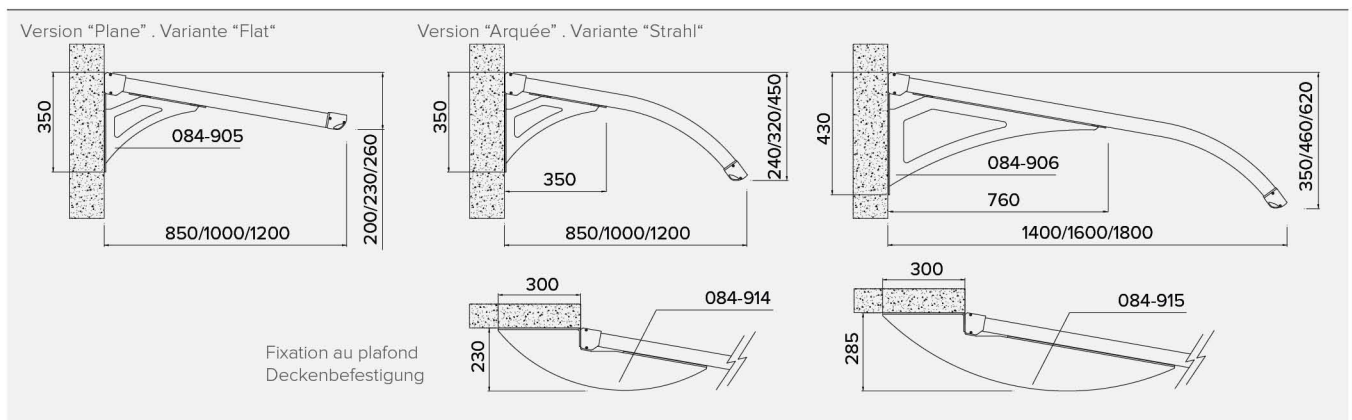

R440

Marquise avec armatures en acier . Vordach mit Stahlträgern

Système modulaire en aluminium qui se caractérise pour la simplicité de montage, à installer sur place, et pour la qualité des matériaux. Gouttière frontale bien intégrée dans le profilé avant pour transporter de l'eau dans les évacuations latérales. Peinture aux poudres polyester réalisée selon de strictes normes de qualité, couverture en polycarbonate de 4 mm d'épaisseur, type ignifuge dassel.

Version "plane" : de 85 à 120 cm de saillie : version "arquée" : de 85 à 180 cm de saillie.

Modulares System aus Aluminium, das sich durch seine einfache, vor Ort durchführbare Montage und die hohe Qualität seiner Materialien auszeichnet. Vordere Traufe, die gut in das vordere Profil integriert ist und das Wasser durch die entsprechenden seitlichen Auslässe abfließen lässt. Lackierung mit Polyesterpulver, die nach strengen Qualitätsrichtlinien ausgeführt wird, und 4 mm starke Abdeckung aus Polycarbonat vom Typ Dassel feuerhemmend.

Variante "flat": Ausladung von 85 bis 120 cm; Variante "Strahl": Ausladung von 85 bis 180 cm.

Angle d'inclinaison fixe à 10° . Fixer Neigungswinkel von 10°

Spécifier lors de la commande la version choisie, plane ou arquée . Bitte bei der Bestellung die gewünschte Variante angeben: "Flat" oder "Strahl"