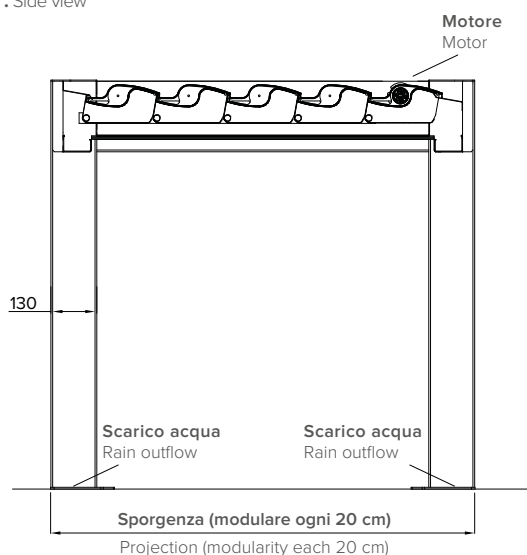

R570 PERGOEXE

PATENT
PENDING

Peso medio
Medium Weight

Dati tecnici . Technical data

Quote espresse in mm . Dimensions in mm

Vista frontale . Frontal view

Vista laterale . Side view

Altezza piantana 13 x 13 cm garantita, H 250 cm, oltre, chiedere fattibilità . Pole height 13 x 13 cm guaranteed, H 250 cm, beyond asking for feasibility.

Sporgenza Projection	S cm	200	220	240	260	280	300	320	340	360	380	400	420	440	460	480	500
Lamelle Blades	n°	9	10	11	12	13	14	15	16	17	18	19	20	21	22	23	24

Dettagli tecnici . Technical details

Quote espresse in mm . Dimensions in mm

Rotazione lamelle a 0° . Blades rotation at 0°

Rotazione lamelle a 120° . Blades rotation at 120°

Piede a terra . Foot

Tettuccio giunzione 80x5 mm . Connection roof 80x5 mm.

Legenda tecnica . Technical legend

- ① Lamella . Blade
- ② Profilo perimetrale . Perimetric profile
- ③ Piantana 13x13 cm . Pole 13x13 cm