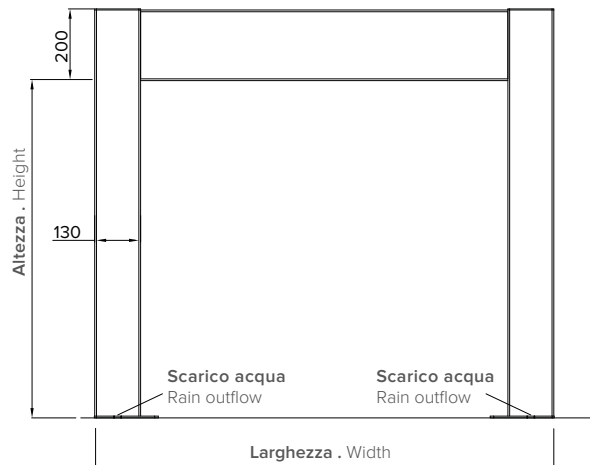

R570 PERGOEXE

PATENT
PENDING

Peso medio
Medium Weight

Dati tecnici . Technical data

Quote espresse in mm . Dimensions in mm

Vista frontale . Frontal view

Vista laterale . Side view

Altezza piantana 13 x 13 cm garantita, H 250 cm, oltre, chiedere fattibilità . Pole height 13 x 13 cm guaranteed, H 250 cm, beyond asking for feasibility.

Sporgenza Projection	S cm	200	220	240	260	280	300	320	340	360	380	400	420	440	460	480	500
Lamelle Blades	n°	9	10	11	12	13	14	15	16	17	18	19	20	21	22	23	24

Dettagli tecnici . Technical details

Quote espresse in mm . Dimensions in mm

Rotazione lamelle a 0° . Blades rotation at 0°

Rotazione lamelle a 120° . Blades rotation at 120°

Piede a terra . Foot

Tettuccio giunzione 80x5 mm . Connection roof 80x5 mm.

Legenda tecnica . Technical legend

- ① Lamella . Blade
- ② Profilo perimetrale . Perimetric profile
- ③ Piantana 13x13 cm . Pole 13x13 cm