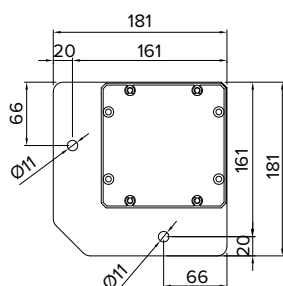

R570 PERGOEXE

PATENT
PENDING

Peso medio
Medium Weight

Dati tecnici . Technical data

Quote espresse in mm . Dimensions in mm

Vista frontale . Frontal view

Vista laterale . Side view

Altezza piantana 13 x 13 cm garantita, H 250 cm, oltre, chiedere fattibilità . Pole height 13 x 13 cm guaranteed, H 250 cm, beyond asking for feasibility.

Sporgenza Projection	S cm	200	220	240	260	280	300	320	340	360	380	400	420	440	460	480	500
Lamelle Blades	n°	9	10	11	12	13	14	15	16	17	18	19	20	21	22	23	24

Dettagli tecnici . Technical details

Quote espresse in mm . Dimensions in mm

Rotazione lamelle a 0° . Blades rotation at 0°

Rotazione lamelle a 120° . Blades rotation at 120°

Piede a terra . Foot

Tettuccio giunzione 80x5 mm . Connection roof 80x5 mm.

Legenda tecnica . Technical legend

- ① Lamella . Blade
- ② Profilo perimetrale . Perimetric profile
- ③ Piantana 13x13 cm . Pole 13x13 cm