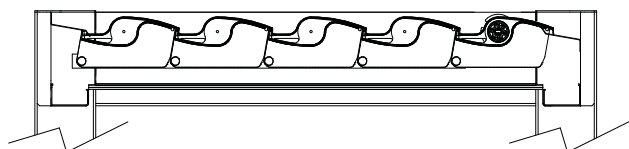

R570 PERGOEXE

PATENT
PENDING

Peso medio
Medium Weight

Dati tecnici . Technical data

Quote espresse in mm . Dimensions in mm

Vista frontale . Frontal view

Vista laterale . Side view

Altezza piantana 13 x 13 cm garantita, H 250 cm, oltre, chiedere fattibilità . Pole height 13 x 13 cm guaranteed, H 250 cm, beyond asking for feasibility.

Sporgenza Projection	S cm	200	220	240	260	280	300	320	340	360	380	400	420	440	460	480	500
Lamelle Blades	n°	9	10	11	12	13	14	15	16	17	18	19	20	21	22	23	24

Dettagli tecnici . Technical details

Quote espresse in mm . Dimensions in mm

Rotazione lamelle a 0° . Blades rotation at 0°

Rotazione lamelle a 120° . Blades rotation at 120°

Piede a terra . Foot

Tettuccio giunzione 80x5 mm . Connection roof 80x5 mm.

Legenda tecnica . Technical legend