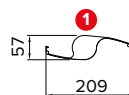

R570 PERGOEXE

PATENT
PENDING

Peso medio
Medium Weight

Dati tecnici . Technical data

Quote espresse in mm . Dimensions in mm

Vista frontale . Frontal view

Vista laterale . Side view

Altezza piantana 13 x 13 cm garantita, H 250 cm, oltre, chiedere fattibilità . Pole height 13 x 13 cm guaranteed, H 250 cm, beyond asking for feasibility.

Sporgenza Projection	S cm	200	220	240	260	280	300	320	340	360	380	400	420	440	460	480	500
Lamelle Blades	n°	9	10	11	12	13	14	15	16	17	18	19	20	21	22	23	24

Dettagli tecnici . Technical details

Quote espresse in mm . Dimensions in mm

Rotazione lamelle a 0° . Blades rotation at 0°

Rotazione lamelle a 120° . Blades rotation at 120°

Piede a terra . Foot

Tettuccio giunzione 80x5 mm . Connection roof 80x5 mm.

Legenda tecnica . Technical legend

- ① Lamella . Blade
- ② Profilo perimetrale . Perimetric profile
- ③ Piantana 13x13 cm . Pole 13x13 cm