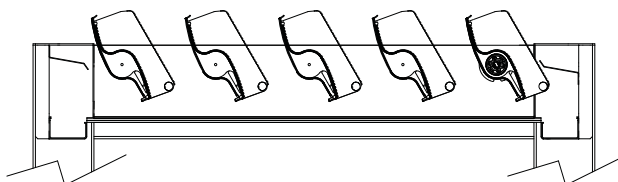

R570 PERGOEXE

PATENT
PENDING

Peso medio
Medium Weight

Dati tecnici . Technical data

Quote espresse in mm . Dimensions in mm

Vista frontale . Frontal view

Vista laterale . Side view

Altezza piantana 13 x 13 cm garantita, H 250 cm, oltre, chiedere fattibilità . Pole height 13 x 13 cm guaranteed, H 250 cm, beyond asking for feasibility.

Sporgenza Projection	S cm	200	220	240	260	280	300	320	340	360	380	400	420	440	460	480	500
Lamelle Blades	n°	9	10	11	12	13	14	15	16	17	18	19	20	21	22	23	24

Dettagli tecnici . Technical details

Quote espresse in mm . Dimensions in mm

Rotazione lamelle a 0° . Blades rotation at 0°

Rotazione lamelle a 120° . Blades rotation at 120°

Piede a terra . Foot

Tettuccio giunzione 80x5 mm . Connection roof 80x5 mm.

Legenda tecnica . Technical legend

- ① Lamella . Blade
- ② Profilo perimetrale . Perimetric profile
- ③ Piantana 13x13 cm . Pole 13x13 cm