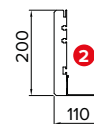

R570 PERGOEXE

PATENT
PENDING

Peso medio
Medium Weight

Dati tecnici . Technical data

Quote espresse in mm . Dimensions in mm

Vista frontale . Frontal view

Vista laterale . Side view

Altezza piantana 13 x 13 cm garantita, H 250 cm, oltre, chiedere fattibilità . Pole height 13 x 13 cm guaranteed, H 250 cm, beyond asking for feasibility.

Sporgenza Projection	S cm	200	220	240	260	280	300	320	340	360	380	400	420	440	460	480	500
Lamelle Blades	n°	9	10	11	12	13	14	15	16	17	18	19	20	21	22	23	24

Dettagli tecnici . Technical details

Quote espresse in mm . Dimensions in mm

- ① Lamella . Blade
- ② Profilo perimetrale . Perimetric profile
- ③ Piantana 13x13 cm . Pole 13x13 cm