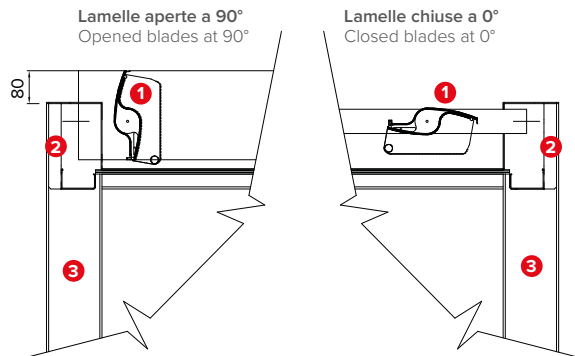

R570 PERGOEXE

PATENT
PENDING

Peso medio
Medium Weight

Dati tecnici . Technical data

Quote espresse in mm . Dimensions in mm

Vista frontale . Frontal view

Vista laterale . Side view

Altezza piantana 13 x 13 cm garantita, H 250 cm, oltre, chiedere fattibilità . Pole height 13 x 13 cm guaranteed, H 250 cm, beyond asking for feasibility.

Sporgenza Projection	S cm	200	220	240	260	280	300	320	340	360	380	400	420	440	460	480	500
Lamelle Blades	n°	9	10	11	12	13	14	15	16	17	18	19	20	21	22	23	24

Dettagli tecnici . Technical details

Quote espresse in mm . Dimensions in mm

Rotazione lamelle a 0° . Blades rotation at 0°

Rotazione lamelle a 120° . Blades rotation at 120°

Piede a terra . Foot

Tettuccio giunzione 80x5 mm . Connection roof 80x5 mm.

Legenda tecnica . Technical legend

- ① Lamella . Blade
- ② Profilo perimetrale . Perimetric profile
- ③ Piantana 13x13 cm . Pole 13x13 cm