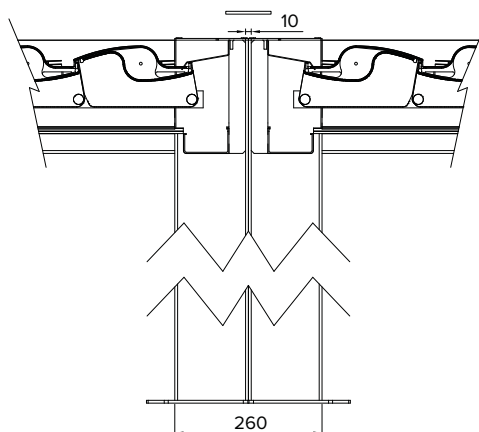

R570 PERGOEXE

PATENT
PENDING

Peso medio
Medium Weight

Dati tecnici . Technical data

Quote espresse in mm . Dimensions in mm

Vista frontale . Frontal view

Vista laterale . Side view

Altezza piantana 13 x 13 cm garantita, H 250 cm, oltre, chiedere fattibilità . Pole height 13 x 13 cm guaranteed, H 250 cm, beyond asking for feasibility.

Sporgenza Projection	S cm	200	220	240	260	280	300	320	340	360	380	400	420	440	460	480	500
Lamelle Blades	n°	9	10	11	12	13	14	15	16	17	18	19	20	21	22	23	24

Dettagli tecnici . Technical details

Quote espresse in mm . Dimensions in mm

Rotazione lamelle a 0° . Blades rotation at 0°

Rotazione lamelle a 120° . Blades rotation at 120°

Piede a terra . Foot

Tettuccio giunzione 80x5 mm . Connection roof 80x5 mm.

Legenda tecnica . Technical legend

- ① Lamella . Blade
- ② Profilo perimetrale . Perimetric profile
- ③ Piantana 13x13 cm . Pole 13x13 cm