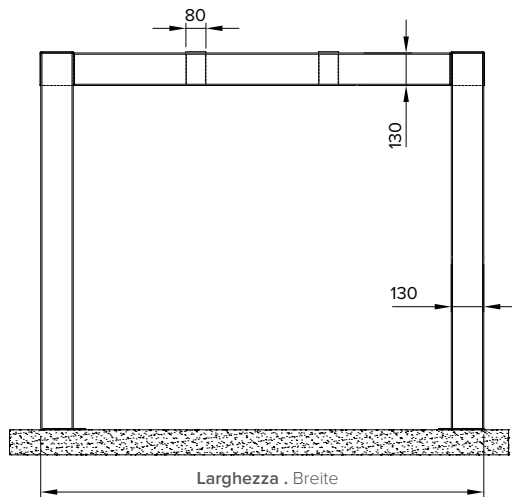

Peso medio
Mittlere gewicht

Dati tecnici . Technische Daten

Quote espresse in mm - Maßangaben in mm

Vista frontale . Vorderansicht

Vista laterale . Seitenansicht

Dettagli tecnici . Technische Details

Quote espresse in mm - Maßangaben in mm

Piede a terra . Standfuß

Legenda tecnica . Technische Legende

- 1 Traverso a muro . Wand Querbalken
- 2 Piantana / Traverso . Stütze / Querbalken
- 2A Traverso laterale con LED . Seitenschiene mit LED
- 3 Traverso intermedio . Zwischen Querbalken