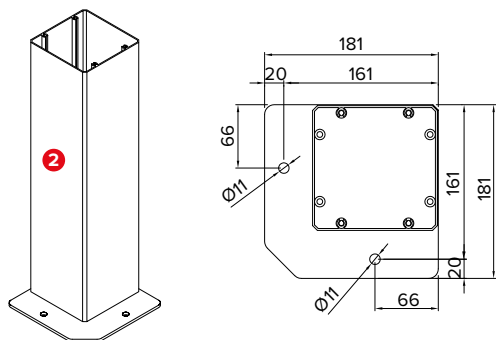

Peso medio
Mittlere gewicht

Dati tecnici . Technische Daten

Quote espresse in mm - Maßangaben in mm

Vista frontale . Vorderansicht

Vista laterale . Seitenansicht

Dettagli tecnici . Technische Details

Quote espresse in mm - Maßangaben in mm

Piede a terra . Standfuß

Legenda tecnica . Technische Legende

- 1 Traverso a muro . Wand Querbalken
- 2 Piantana / Traverso . Stütze / Querbalken
- 2A Traverso laterale con LED . Seitenschiene mit LED
- 3 Traverso intermedio . Zwischen Querbalken