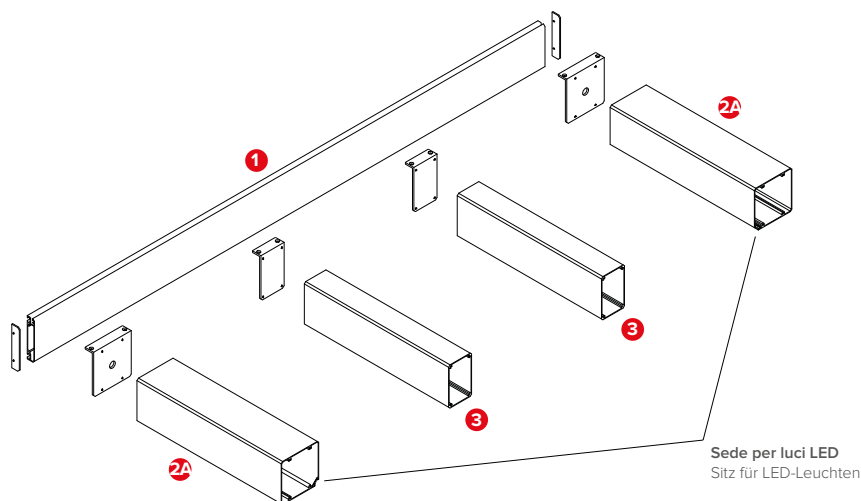

Peso medio
Mittlere gewicht

Dati tecnici . Technische Daten

Quote espresse in mm - Maßangaben in mm

Vista frontale . Vorderansicht

Vista laterale . Seitenansicht

Dettagli tecnici . Technische Details

Quote espresse in mm - Maßangaben in mm

Piede a terra . Standfuß

Legenda tecnica . Technische Legende

- 1 Traverso a muro . Wand Querbalken
- 2 Piantana / Traverso . Stütze / Querbalken
- 2A Traverso laterale con LED . Seitenschiene mit LED
- 3 Traverso intermedio . Zwischen Querbalken