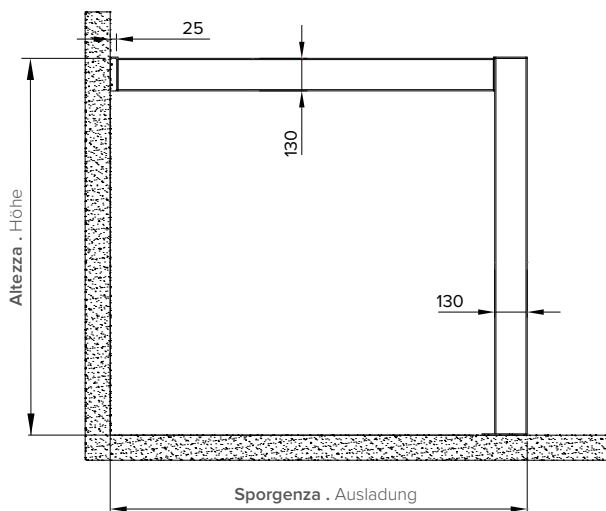

Peso medio
Mittlere gewicht

Dati tecnici . Technische Daten

Quote espresse in mm - Maßangaben in mm

Vista frontale . Vorderansicht

Vista laterale . Seitenansicht

Dettagli tecnici . Technische Details

Quote espresse in mm - Maßangaben in mm

Piede a terra . Standfuß

Legenda tecnica . Technische Legende

- 1 Traverso a muro . Wand Querbalken
- 2 Piantana / Traverso . Stütze / Querbalken
- 2A Traverso laterale con LED . Seitenschiene mit LED
- 3 Traverso intermedio . Zwischen Querbalken