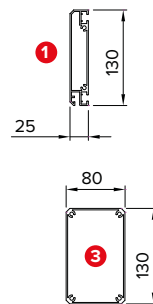

Peso medio
Mittlere gewicht

Dati tecnici . Technische Daten

Quote espresse in mm - Maßangaben in mm

Vista frontale . Vorderansicht

Vista laterale . Seitenansicht

Dettagli tecnici . Technische Details

Quote espresse in mm - Maßangaben in mm

Piede a terra . Standfuß

Legenda tecnica . Technische Legende

- 1 Traverso a muro . Wand Querbalken
- 2 Piantana / Traverso . Stütze / Querbalken
- 2A Traverso laterale con LED . Seitenschiene mit LED
- 3 Traverso intermedio . Zwischen Querbalken