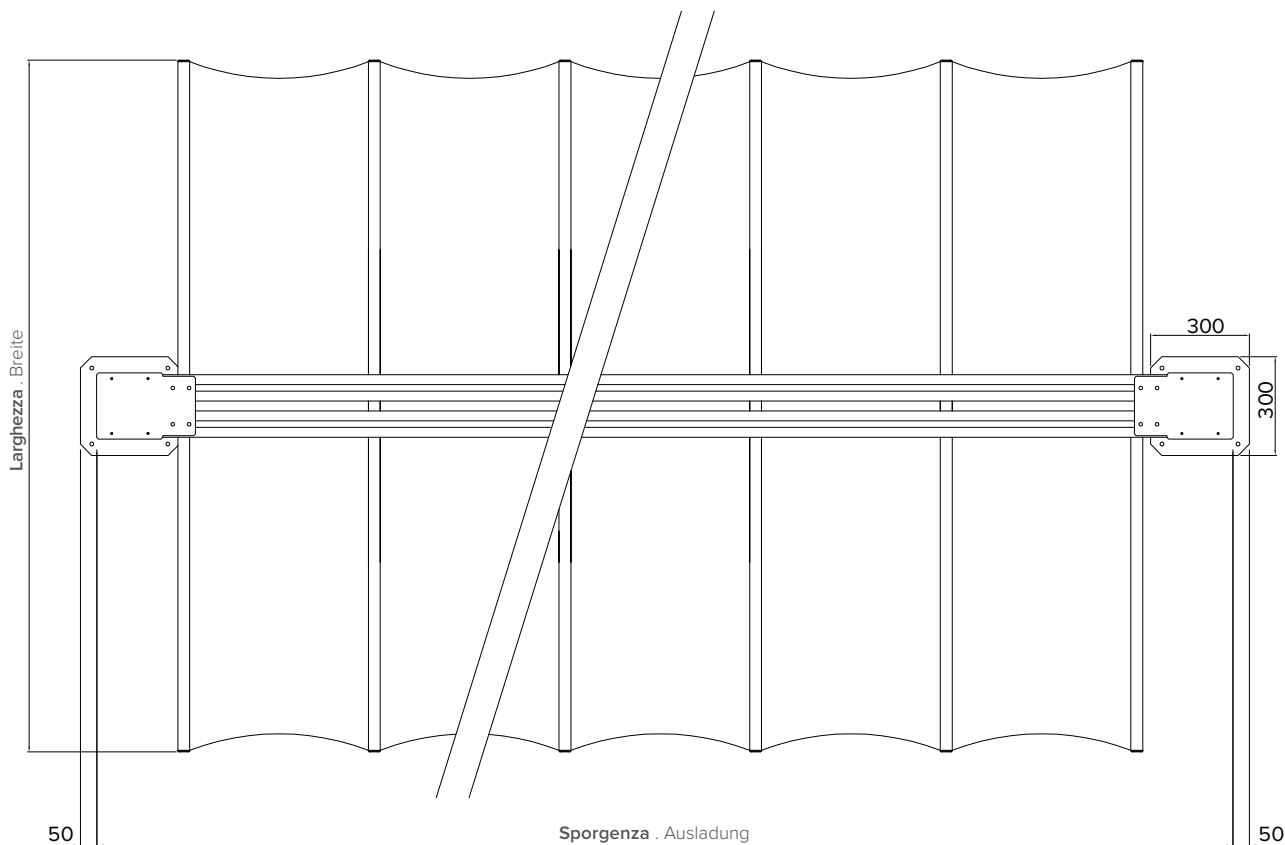

## Dati tecnici . Technische Daten

Quote espresse in mm - Maßangaben in mm

Vista frontale . Vorderansicht

**ATTENZIONE: struttura da utilizzare esclusivamente per protezione solare, in caso di vento il telo deve essere raccolto ad impacchettamento.**

ACHTUNG: Das Produkt dient ausschließlich dem Sonnenschutz, bei Wind muss das Tuch eingefahren werden.

<b>Sporgenza</b> Ausladung	<b>S cm</b>	200	250	300	350	400	450	500	550	600	650	700	750	800
<b>Frangitratta indicativi</b> Zwischenelemente indikativen	<b>n°</b>	4	5	6	7	8	9	10	11	12	13	14	15	16
<b>Impacchettamento</b> Verpackung	<b>X cm</b>	29	34	39	44	49	54	59	64	69	74	79	84	89

Quote espresse in mm - Maßangaben in mm

Vista dall'alto . Draufsicht

PIANE E AUTOPORTANTI  
EBENE UND SELBSTTRÄGENDE