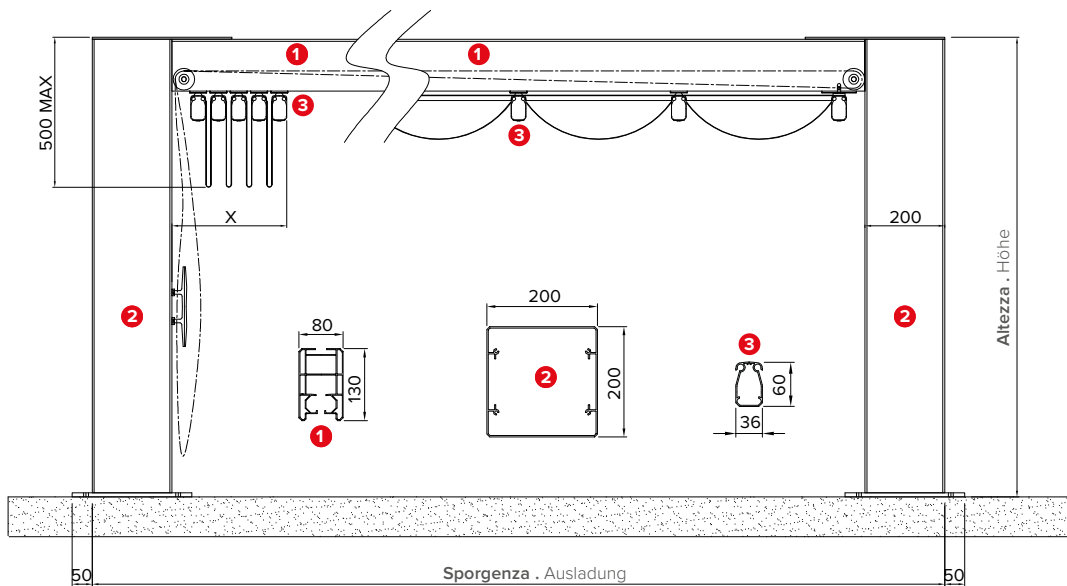

## Dati tecnici . Technische Daten

Quote espresse in mm - Maßangaben in mm

Vista frontale . Vorderansicht

**ATTENZIONE: struttura da utilizzare esclusivamente per protezione solare, in caso di vento il telo deve essere raccolto ad impacchettamento.**

ACHTUNG: Das Produkt dient ausschließlich dem Sonnenschutz, bei Wind muss das Tuch eingefahren werden.

<b>Sporgenza</b> Ausladung	<b>S cm</b>	200	250	300	350	400	450	500	550	600	650	700	750	800
<b>Frangitratta indicativi</b> Zwischenelemente indikativen	<b>n°</b>	4	5	6	7	8	9	10	11	12	13	14	15	16
<b>Impacchettamento</b> Verpackung	<b>X cm</b>	29	34	39	44	49	54	59	64	69	74	79	84	89

Quote espresse in mm - Maßangaben in mm

Vista dall'alto . Draufsicht

PIANE E AUTOPORTANTI  
EBENE UND SELBSTTRÄGENDE