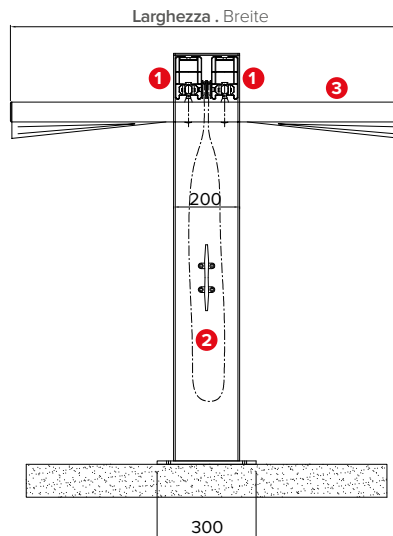

# R250 PERGOWAVE

Peso medio  
Mittlere gewicht

## Dati tecnici . Technische Daten

Quote espresse in mm - Maßangaben in mm

Vista frontale . Vorderansicht

**ATTENZIONE: struttura da utilizzare esclusivamente per protezione solare, in caso di vento il telo deve essere raccolto ad impacchettamento.**

ACHTUNG: Das Produkt dient ausschließlich dem Sonnenschutz, bei Wind muss das Tuch eingefahren werden.

<b>Sporgenza</b> Ausladung	<b>S cm</b>	200	250	300	350	400	450	500	550	600	650	700	750	800
<b>Frangitratta indicativi</b> Zwischenelemente indikativen	<b>n°</b>	4	5	6	7	8	9	10	11	12	13	14	15	16
<b>Impacchettamento</b> Verpackung	<b>X cm</b>	29	34	39	44	49	54	59	64	69	74	79	84	89

Quote espresse in mm - Maßangaben in mm

Vista dall'alto . Draufsicht

PIANE E AUTOPORTANTI  
EBENE UND SELBSTTRÄGENDE