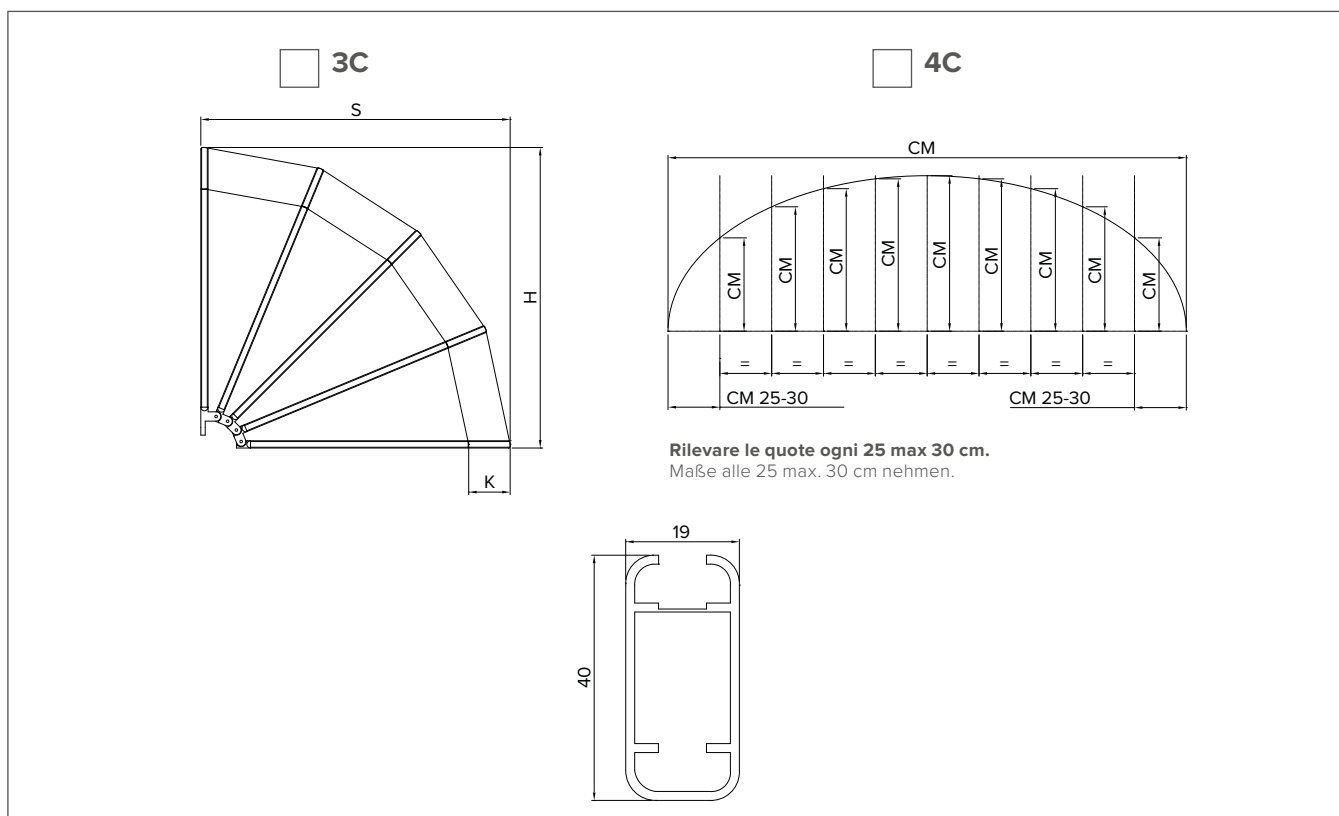

Optional

+ 20%

+ 12%

+ 7%

+ 20%

Mod. 2
art. 027-201
+ 027-601