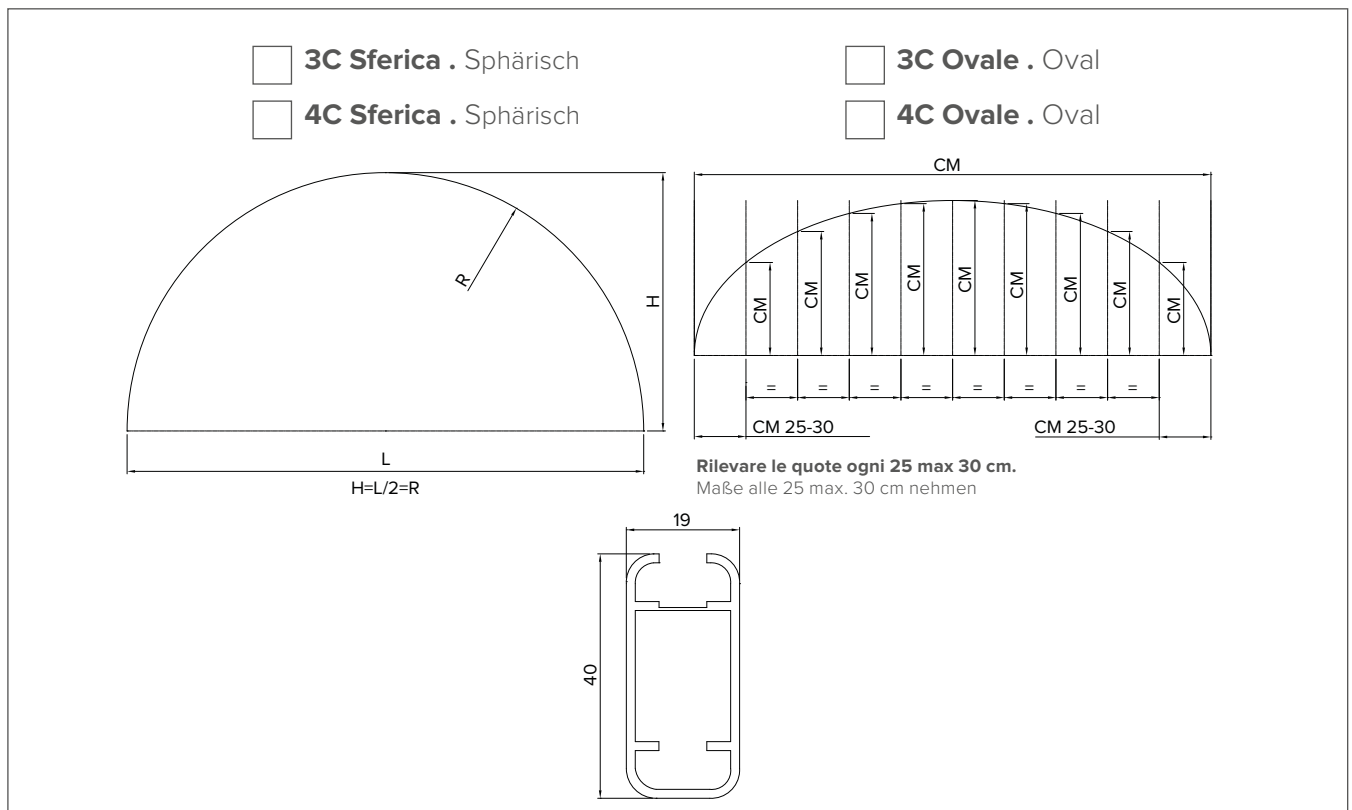

SFERICA-OVALE

Capottine . Korbmarkisen

Sferica . Sphärisch

Ovale . Oval

Tende con richiamo a fune, particolarmente indicate per esercizi commerciali ed in genere vetrine e finestre. Struttura con telaio in lega estrusa e articolazioni in resina termoplastica. Installabile sia a parete, che a soffitto o in "spallina".

Korbmarkisen mit Seilbedienung, besonders geeignet für Geschäfte und allgemein für Schaufenster und Fenster. Konstruktion mit Rahmen aus stranggepresster Legierung und Gelenken aus Thermoplast. Kann sowohl an der Wand, an der Decke als auch zwischen zwei Wänden montiert werden.