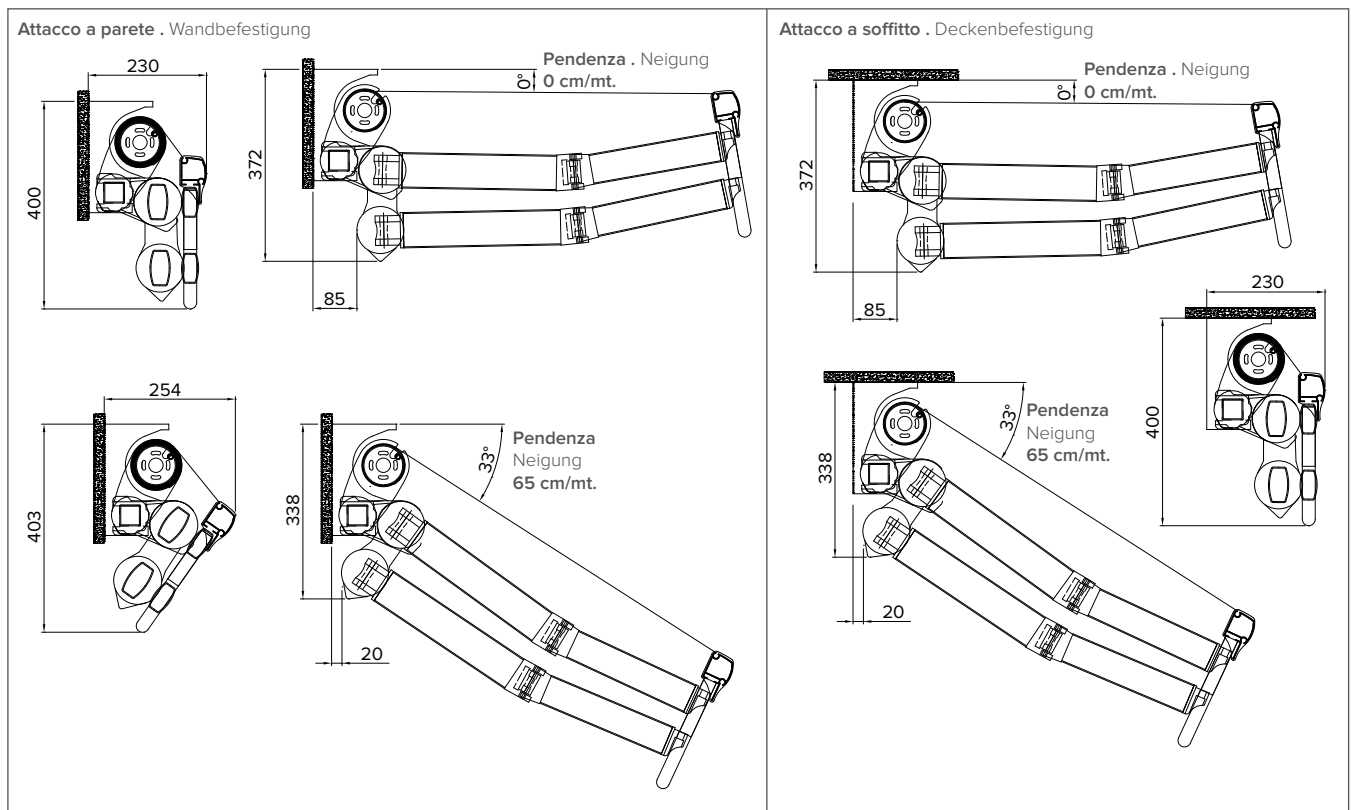

## Barra quadra . Vierkant-Tragrohr

Tenda a barra quadra da mm. 40x40, con bracci a pantografo di grande robustezza e versatilità. I supporti offrono la possibilità di sormontare, quasi completamente, i bracci uno sull'altro, riducendo quello che è l'ingombro minimo in larghezza, privilegiando la sporgenza. Tenda con componentistica in lega pressofusa, supporto braccio completamente carenato e dotato di regolazione dell'allineamento bracci a tenda avvolta. Regolazione micrometrica dell'inclinazione bracci. Modello ideale per la copertura residenziale di balconi e negozi dalle larghezze minime e sporgenze elevate.

Markise mit Vierkant-Tragrohr mit den Maßen 40x40 mm und Scherenarmen, die sich durch eine hohe Widerstandsfähigkeit und Vielseitigkeit auszeichnet. Die Halterungen ermöglichen, dass die Arme fast vollständig übereinander liegen, wodurch die minimale Breite reduziert und die Ausladung begünstigt wird. Markise mit Komponenten aus Druckgusslegierung, vollständig kieförmiger Armhalterung und Möglichkeit zur Ausrichtung der Arme bei aufgewickeltem Tuch. Mikrometrische Regulierung der Armeigung. Das ideale Modell für Balkons von Wohngebäuden sowie Geschäfte mit minimaler Breite und großer Ausladung.

### Optional

+ 20%

+5%  
(max L2.895xS2.4)  
No Oscurante  
No Opatex

+12%  
Resinati  
(max L2.895xS2.4)

+7%  
(max L2.895xS2.4)

+20%  
(max L2.655xS2.2)

Mod. 3  
art. 027-901  
+ 027-902