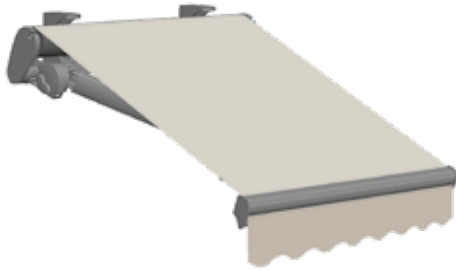

# R32 MISTRAL

## Barra quadra . Vierkant-Tragrohr

Tenda a barra quadra da mm. 40x40, con bracci a pantografo di grande robustezza e versatilità. I supporti offrono la possibilità di sormontare, quasi completamente, i bracci uno sull'altro, riducendo quello che è l'ingombro minimo in larghezza, privilegiando la sporgenza. Tenda con componentistica in lega pressofusa, supporto braccio completamente carenato e dotato di regolazione dell'allineamento bracci a tenda avvolta. Regolazione micrometrica dell'inclinazione bracci. Modello ideale per la copertura residenziale di balconi e negozi dalle larghezze minime e sporgenze elevate.

Markise mit Vierkant-Tragrohr mit den Maßen 40x40 mm und Scherenarmen, die sich durch eine hohe Widerstandsfähigkeit und Vielseitigkeit auszeichnet. Die Halterungen ermöglichen, dass die Arme fast vollständig übereinander liegen, wodurch die minimale Breite reduziert und die Ausladung begünstigt wird. Markise mit Komponenten aus Druckgusslegierung, vollständig kieförmiger Armhalterung und Möglichkeit zur Ausrichtung der Arme bei aufgewickeltem Tuch. Mikrometrische Regulierung der Armeigung. Das ideale Modell für Balkons von Wohngebäuden sowie Geschäfte mit minimaler Breite und großer Ausladung.