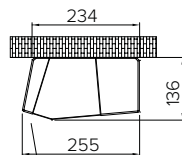

Attacco a soffitto . Deckenbefestigung

Pendenza
Neigung
110 cm/mt.

Carter centraline/alimentatori 095-910
Carter Steuerung/Netzteil

OPTIONAL
Luci LED integrate nel profilo cassonetto
LED-Leuchten im Profil der Kasette integriert