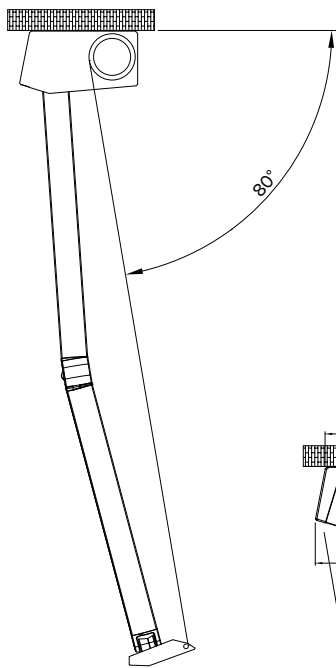

R75 STONE

Peso medio
Mittlere gewicht

9010 BT

7035

1013

Cassonata totale a soffitto . Vollkassettenmarkise Deckenbefestigung

Tenda motorizzata con cassonetto a scomparsa totale per una perfetta protezione del telo e della struttura, dalla forma particolarmente compatta in modo tale da limitare l'ingombro in balconi dalle altezze contenute. Possibilità di attacco solo a soffitto. Carter laterali in alluminio a copertura di tutta la bulloneria. Regolazione micrometrica dell'inclinazione. Luci led integrate nel profilo cassonetto. Design depositato caratterizzato da effetto "pietra". Tenda indicata per balconi e forniture condominiali.

Motormarkise mit völlig verschwinde Kasette für einen perfekten Schutz des Tuchs und der Struktur, mit einer besonders kompakten Form, Ideal für Balkone mit begrenzten Höhen. Nur für Wandbefestigung. Seitenabdeckungen aus Aluminium um die Bolzen abzudecken. Mikrometrische Regulierung der Neigung. LED-Leuchten in der Kasette integriert. Registriertes Design mit "Stein"-Effekt.

Attacco a soffitto . Deckenbefestigung

Pendenza
Neigung
110 cm/mt.

Carter centraline/alimentatori 095-910
Carter Steuerung/Netzteil

OPTIONAL
Luci LED integrate nel profilo cassonetto
LED-Leuchten im Profil der Kasette integriert