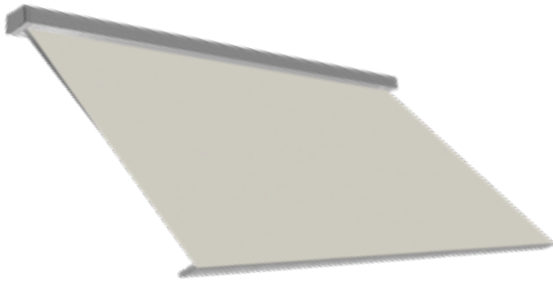

R75 STONE

Peso medio
Mittlere gewicht

9010 BT

7035

1013

Cassonata totale a soffitto . Vollkassettenmarkise Deckenbefestigung

Tenda motorizzata con cassonetto a scomparsa totale per una perfetta protezione del telo e della struttura, dalla forma particolarmente compatta in modo tale da limitare l'ingombro in balconi dalle altezze contenute. Possibilità di attacco solo a soffitto. Carter laterali in alluminio a copertura di tutta la bulloneria. Regolazione micrometrica dell'inclinazione. Luci led integrate nel profilo cassonetto. Design depositato caratterizzato da effetto "pietra". Tenda indicata per balconi e forniture condominiali.

Motormarkise mit völlig verschwinde Kasette für einen perfekten Schutz des Tuchs und der Struktur, mit einer besonders kompakten Form, Ideal für Balkone mit begrenzten Höhen. Nur für Wandbefestigung. Seitenabdeckungen aus Aluminium um die Bolzen abzudecken. Mikrometrische Regulierung der Neigung. LED-Leuchten in der Kasette integriert. Registriertes Design mit "Stein"-Effekt.

Attacco a soffitto . Deckenbefestigung

Pendenza
Neigung
110 cm/mt.

Carter centraline/alimentatori 095-910
Carter Steuerung/Netzteil

OPTIONAL
Luci LED integrate nel profilo cassonetto
LED-Leuchten im Profil der Kasette integriert