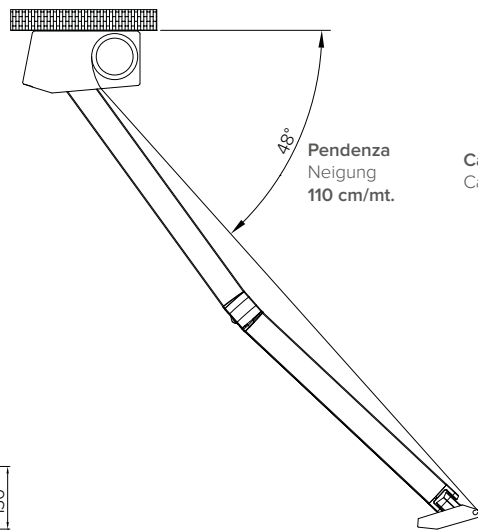

R75 STONE

Peso medio
Mittlere gewicht

9010 BT

7035

1013

Cassonata totale a soffitto . Vollkassettenmarkise Deckenbefestigung

Tenda motorizzata con cassonetto a scomparsa totale per una perfetta protezione del telo e della struttura, dalla forma particolarmente compatta in modo tale da limitare l'ingombro in balconi dalle altezze contenute. Possibilità di attacco solo a soffitto. Carter laterali in alluminio a copertura di tutta la bulloneria. Regolazione micrometrica dell'inclinazione. Luci led integrate nel profilo cassonetto. Design depositato caratterizzato da effetto "pietra". Tenda indicata per balconi e forniture condominiali.

Motormarkise mit völlig verschwinde Kasette für einen perfekten Schutz des Tuchs und der Struktur, mit einer besonders kompakten Form, Ideal für Balkone mit begrenzten Höhen. Nur für Wandbefestigung. Seitenabdeckungen aus Aluminium um die Bolzen abzudecken. Mikrometrische Regulierung der Neigung. LED-Leuchten in der Kasette integriert. Registriertes Design mit "Stein"-Effekt.

Attacco a soffitto . Deckenbefestigung

Pendenza
Neigung
110 cm/mt.

Carter centraline/alimentatori 095-910
Carter Steuerung/Netzteil

OPTIONAL
Luci LED integrate nel profilo cassonetto
LED-Leuchten im Profil der Kasette integriert