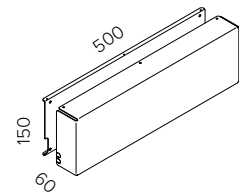

OPTIONAL
Luci LED integrate nel profilo cassonetto
LED-Leuchten im Profil der Kasette integriert

Optional

+ 20%