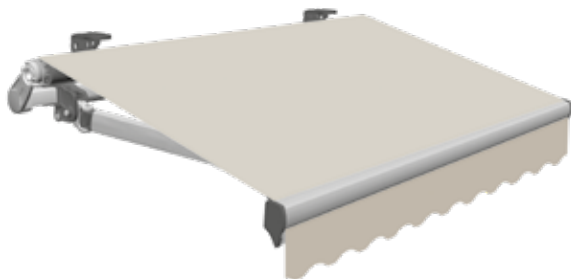

R80 DYNAMIC

Peso medio
Mittlere gewicht

9010 BT

7035

1013

Barra quadra . Vierkant-Tragrohr

Tenda premontata su barra quadra da 40mm x 40mm, con bracci a pantografo. Il binomio di robustezza e minimo ingombro, rendono la struttura di facile installazione. Elementi strutturali in lega d'alluminio pressofusa. Supporti braccio dotati di un semplificato sistema a regolazione micrometrica. Modello ideale per copertura di balconi, negozi e condomini.

Vormontierte Markise auf Vierkant-Tragrohr mit den Maßen 40 mm x 40 mm, mit Scherenarmen. Die Kombination aus Widerstandsfähigkeit und minimalem Platzbedarf gewährleistet eine einfache Installation der Markise. Tragende Elemente aus Aluminium-Druckgusslegierung. Armhalterungen mit vereinfachtem mikrometrischem Verstellsystem. Das ideale Modell für Balkons, Geschäfte und Mehrfamilienhäuser.