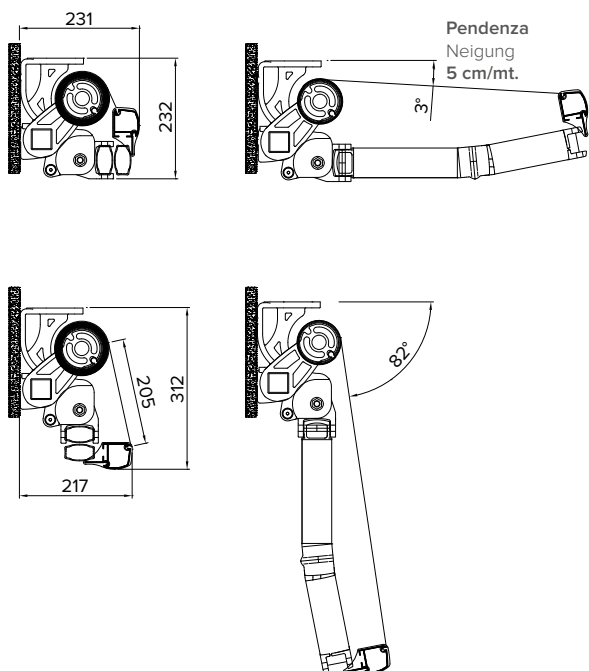

Attacco a parete . Wandbefestigung