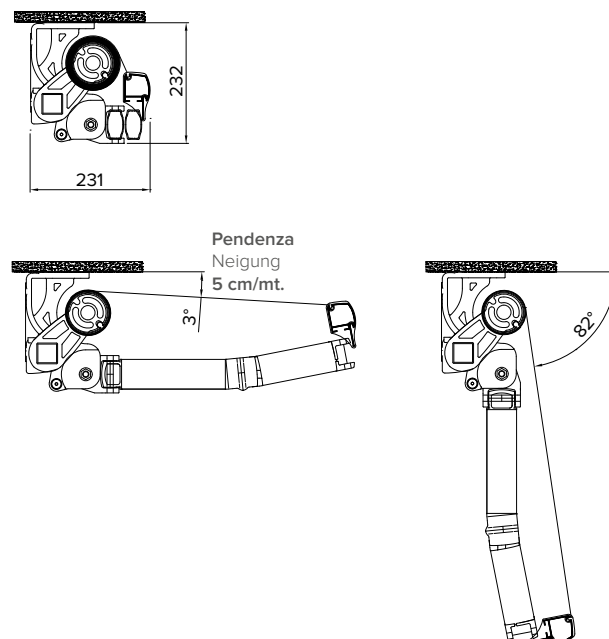

Attacco a soffitto . Deckenbefestigung

Optional

+ 20%

Sconsigliato
Nicht empfohlen

+ 5%
No Oscurante
No Opatex

+ 12%
Resinati
(max L3xS2)

+ 7%
(max L3xS2)

+ 20%
(max L3xS2)

Mod. 3
art. 027-901
+ 027-902